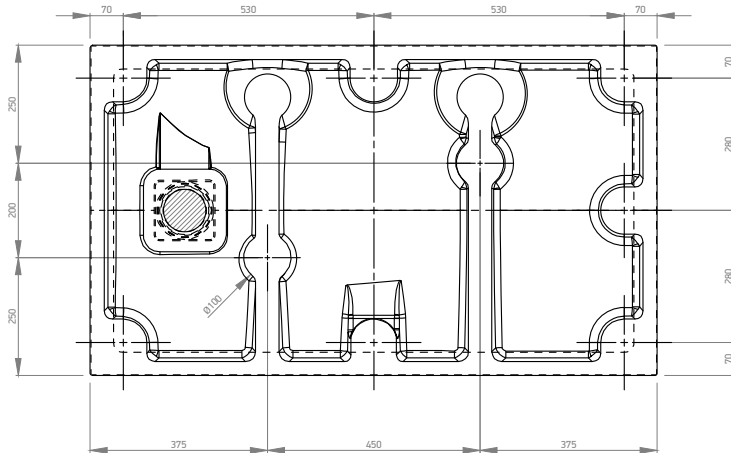

Bottom view

		Name:		
		<b>BASALTO – 70x120</b>		
Material:		Item NR.:		
		<b>80 8106 70 12 XX</b>		
MINERAL COMPOSITE	Finish:	Visible height:	Weight:	Scale:
	BASALTO - SLATE	3 cm	32 kg	1:16